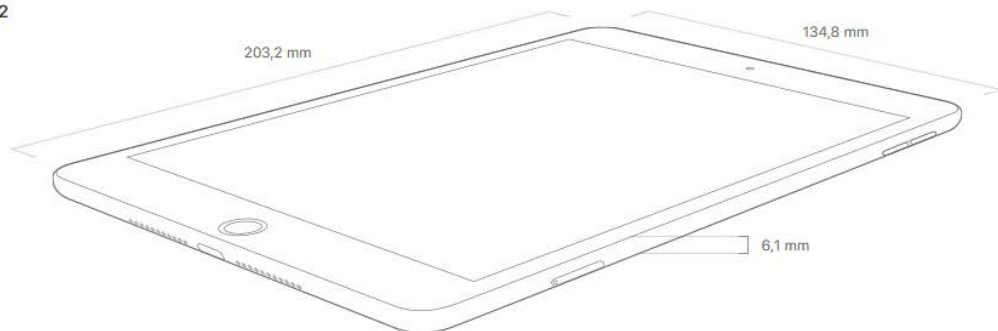

### Farbe

Silber

Space Grau

Gold

### Kapazität<sup>1</sup>

64 GB  
256 GB

### Abmessungen und Gewicht<sup>2</sup>

**Wi-Fi Modelle**  
300,5 g

**Wi-Fi + Cellular Modelle**  
308,2 g

### Retina Display

7,9" Multi-Touch Display mit LED Hintergrund-Beleuchtung (20,1 cm Diagonale)

Auflösung von 2048 x 1536 Pixeln bei 326 ppi

Display mit großem Farbraum (P3)

True Tone Display

Fettabweisende Beschichtung