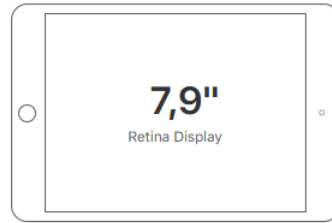

### Kapazität<sup>1</sup>

64 GB  
256 GB

### Abmessungen und Gewicht<sup>2</sup>

**Wi-Fi Modelle**  
300,5 g

**Wi-Fi + Cellular Modelle**  
308,2 g

### Retina Display

7,9" Multi-Touch Display mit LED Hintergrund-Beleuchtung (20,1 cm Diagonale)

Auflösung von 2048 x 1536 Pixeln bei 326 ppi

Display mit großem Farbraum (P3)

True Tone Display

Fettabweisende Beschichtung