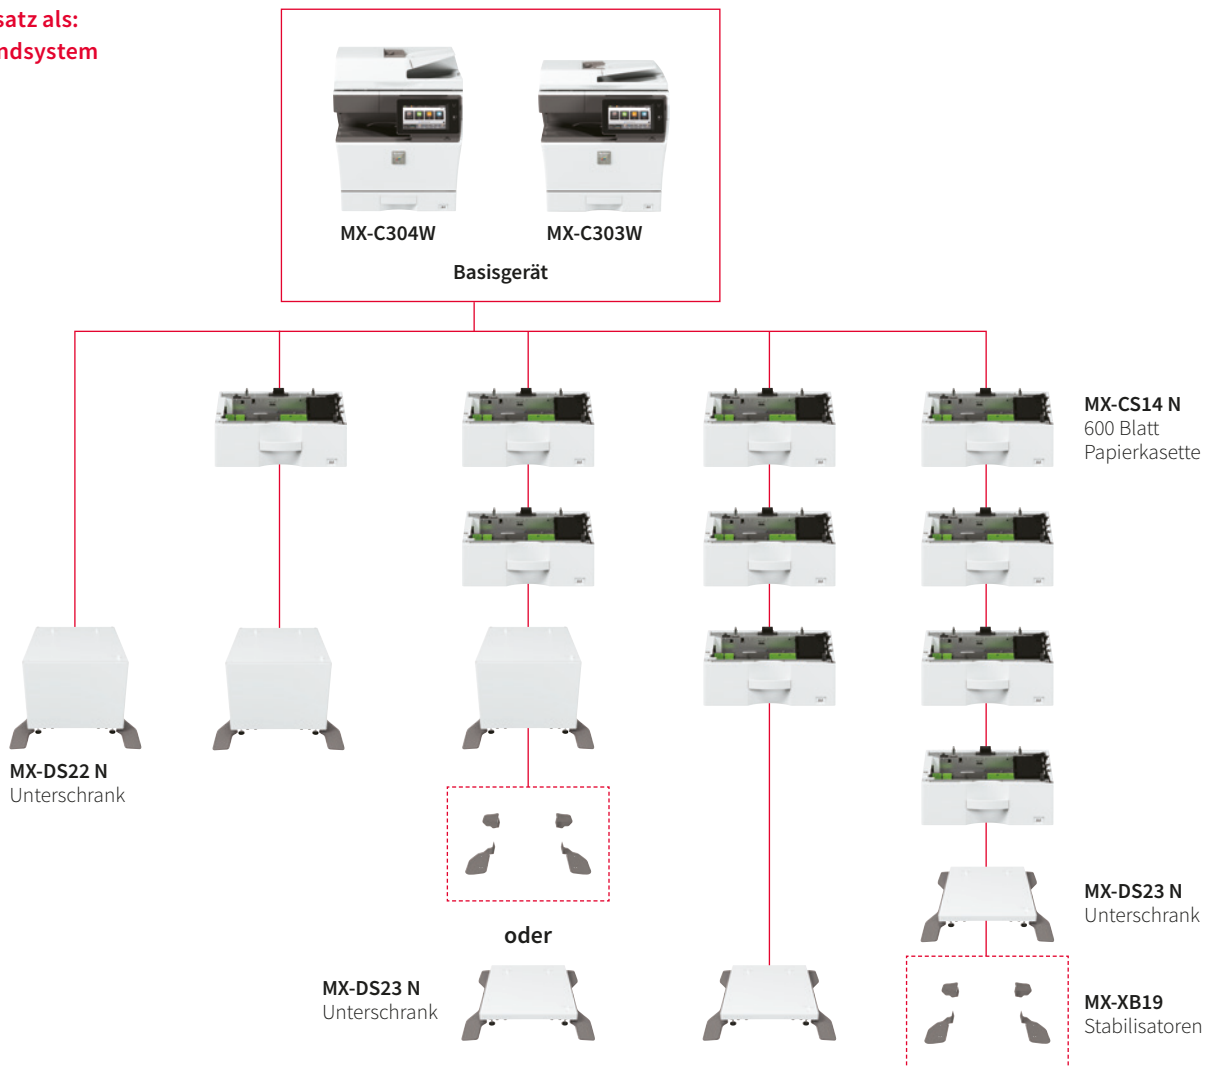

Konfigurationsmöglichkeiten

Einsatz als:
Desktop-Version

Einsatz als:
Standsystem

MX-C304W	Optionen	Höhe Standsystem*	MX-C303W	Optionen	Höhe Standsystem*
Konfiguration 1	MX-DS22 N	923 mm	Konfiguration 1	MX-DS22 N	874 mm
Konfiguration 2	MX-DS22 N, MX-CS14 N	1.066 mm	Konfiguration 2	MX-DS22 N, MX-CS14 N	1.017 mm
Konfiguration 3	MX-DS22 N, 2 x MX-CS14 N	1.209 mm	Konfiguration 3	MX-DS22 N, 2 x MX-CS14 N	1.160 mm
Konfiguration 4	MX-DS23 N, 2 x MX-CS14 N	924 mm	Konfiguration 4	MX-DS23 N, 2 x MX-CS14 N	875 mm
Konfiguration 5	MX-DS23 N, 3 x MX-CS14 N	1.067 mm	Konfiguration 5	MX-DS23 N, 3 x MX-CS14 N	1.018 mm
Konfiguration 6	MX-DS23 N, 4 x MX-CS14 N	1.210 mm	Konfiguration 6	MX-DS23 N, 4 x MX-CS14 N	1.161 mm

* Gesamthöhe gemessen bis zur Oberkante des Originaleinzugs

Basis-Systeme

MX-C304W

30 S./Min. 4in1 MFP inkl. DSPF-Einzug

Kassette:

Kapazität: 250 Blatt*1

Formate: A4, B5, A5, A6

Grammaturen: 60 – 105 g/m²

Semi-Magazin:

Kapazität: 50 Blatt*1

Formate: A4, B5, A5, A6

Grammaturen: 55 – 220 g/m²

DSPF-Originaleinzug:

Kapazität: 100 Blatt (80g/m²)

Scangeschwindigkeit: einseitig 70 S./Min., doppelseitig 110 S./Min.

MX-C303W