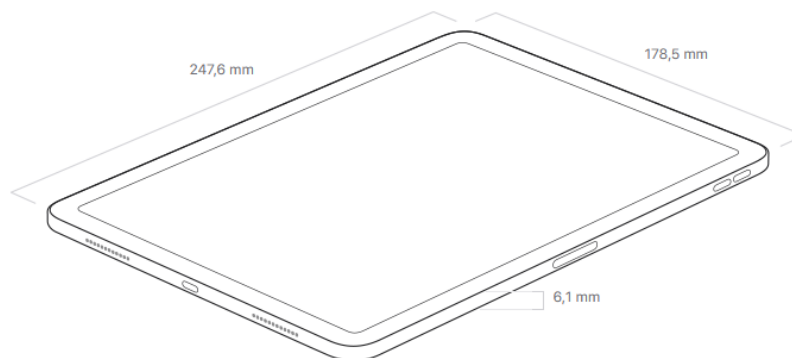

Sky Blau

Kapazität¹

64 GB

256 GB

Abmessungen und Gewicht²

Wi-Fi Modelle
458 g

Wi-Fi + Cellular Modelle
460 g

Lieferumfang

iPad Air
USB-C Ladekabel (1 Meter)
20W USB-C Power Adapter

Display

Liquid Retina Display

10,9" Multi-Touch Display
(27,69 cm Diagonale) mit
LED Hintergrund-Beleuchtung
und IPS Technologie

Auflösung von 2360 x 1640
Pixeln bei 264 ppi

Display mit großem
Farbraum (P3)

True Tone Display

Fettabweisende Beschichtung

Vollständig laminiertes Display

Antireflex-Beschichtung

1,8 % Reflexionsgrad

500 Nits Helligkeit

Unterstützt den Apple Pencil
(2. Generation)

Das iPad Air Display hat gerundete Ecken.
Als Rechteck gemessen hat das Display
eine Diagonale von 10,86" (27,59 cm). Der
tatsächlich sichtbare Displaybereich ist
kleiner.

Chip

A14 Bionic Chip mit 64-Bit Desktoparchitektur
Neural Engine